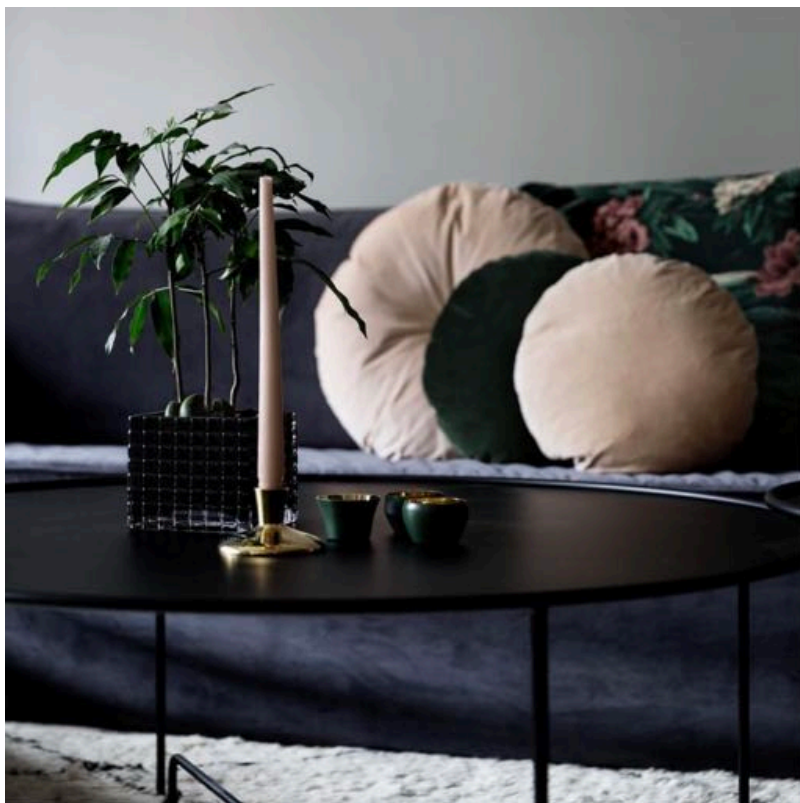

CAROLINE EK

INTERIOR & FURNITURE DESIGN

Bilder: @masseghi och @imrx

COCO COLLECTION 2018