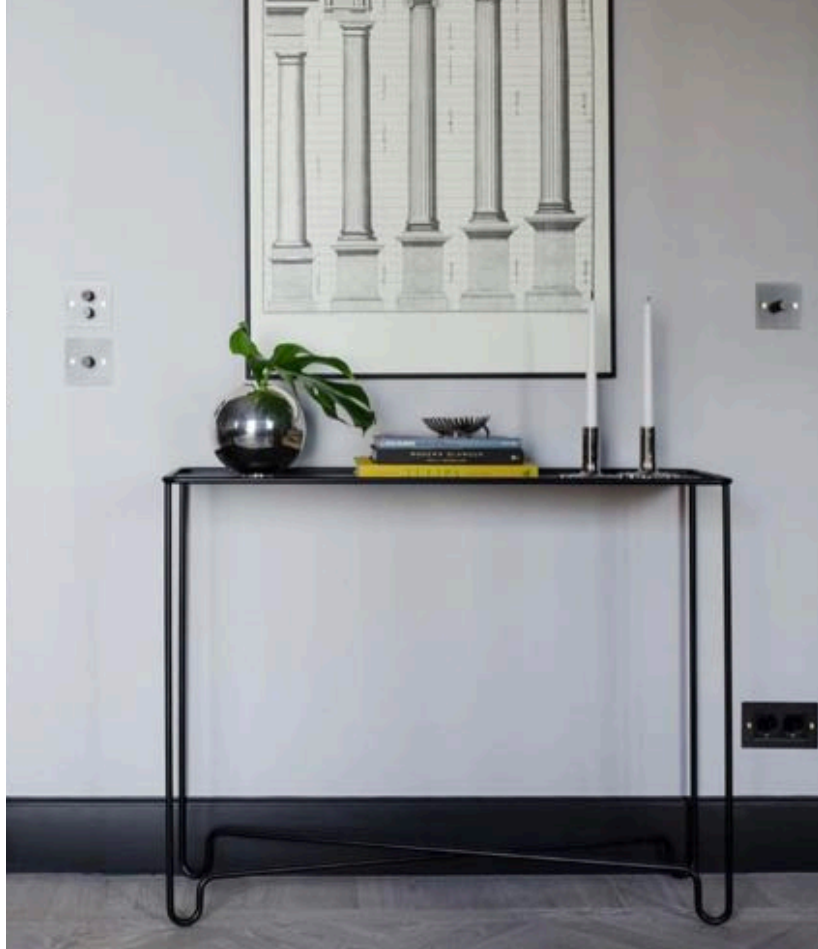

100610 Labrador brown

Bild: Eklund Stockholm New York

COCO LONG LEG SIDEBOARD

Design: Caroline Ek

Dimensions: W 100 cm D 30 cm H 77 cm

Materials: Sheet metal and steel

Article numbers

100200 Panther black